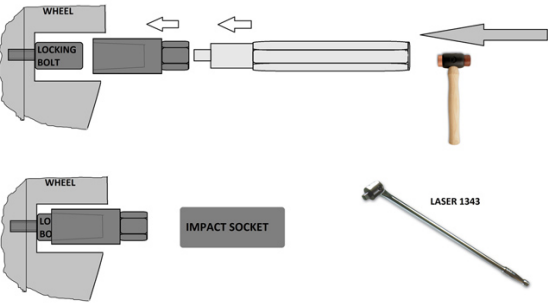

## Kit de dépose d'écrou de roue antivol

Ensemble de dépose d'écrou de roue antivol. Douilles en chrome-molybdène

### Additional Information

- 8 douilles de démontage coniques de 60 mm de longueur
- Diamètres intérieurs : 18,5 - 15,6 mm, 19,5 - 17,6 mm, 20,4 - 18,5 mm, 21,6 - 19,7 mm, 22,5 - 20,6 mm, 23,6 - 21,7 mm, 25,5 - 23,6 mm
- Un adaptateur pour marteau pneumatique permet l'utilisation du marteau pneumatique Laser 6031 si nécessaire
- Outil de montage manuel et poinçon de dépose.
- Entraîné à l'aide d'une barre de force, Laser 1343. En chrome-molybdène

<http://lasertools.co.uk/product/6972>

Video available: [https://youtu.be/qPeaR9NG\\_a4](https://youtu.be/qPeaR9NG_a4)

METHOD 1

METHOD 2

METHOD 1

METHOD 2